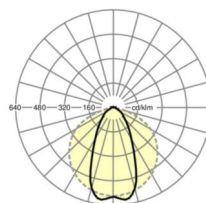

ÉCLAIRAGISME

Équipement	LED, Rendu des couleurs/Température de couleur CRI ≥ 80 / 4000K
Tolérance de localisation chromatique (MacAdam)	3SDCM
Groupe de risque photobiologique (Luminaire)	RG1
Flux lumineux nominal	6383lm
Longévité des sources LED	50000h L80/B10 (Tq 40°C)
Efficacité lumineuse du luminaire	186lm/W
Angle de rayonnement	60° (C0) / 120° (C90)
UGR trans./long.	19.2 / 28.1

Référence	LED 6000lm 840
ηLB	100 %
Φ ↓/↑	99 % / 1 %
UGR trans./long.	19.2 / 28.1

Dimensions

L	1531 mm	Longueur
B	63 mm	Largeur
H	41 mm	Hauteur
