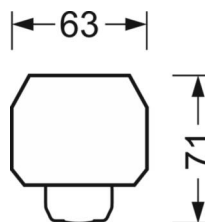

MÉCANIQUE

Couleur du boîtier	blanc signalisation RAL 9016
Cotes (Long.xLarg.xH/DxH)	1531mm x 63mm x 41mm
Poids (net)	1.699kg
Type de montage	Montage sur système de rail support

LIEN PROFOND

<https://www.regiolux.de/fr/article/18324406600>

Référence	LED 6000lm 840
ηLB	100 %
Φ ↓/↑	99 % / 1 %
UGR trans./long.	19.2 / 28.1

Dimensions

L	1531 mm	Longueur
B	63 mm	Largeur
H	41 mm	Hauteur
