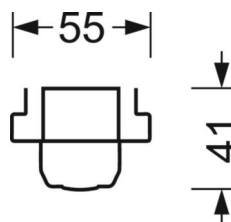

MÉCANIQUE

Couleur du boîtier	blanc signalisation RAL 9016
Cotes (Long.xLarg.xH/DxH)	1531mm x 63mm x 41mm
Poids (net)	1.699kg
Type de montage	Montage sur système de rail support

LIEN PROFOND

<https://www.regiolux.de/fr/article/18324406600>

Référence	LED 6000lm 840
ηLB	100 %
Φ ↓/↑	99 % / 1 %
UGR trans./long.	19.2 / 28.1

Dimensions

L	1531 mm	Longueur
B	63 mm	Largeur
H	41 mm	Hauteur
